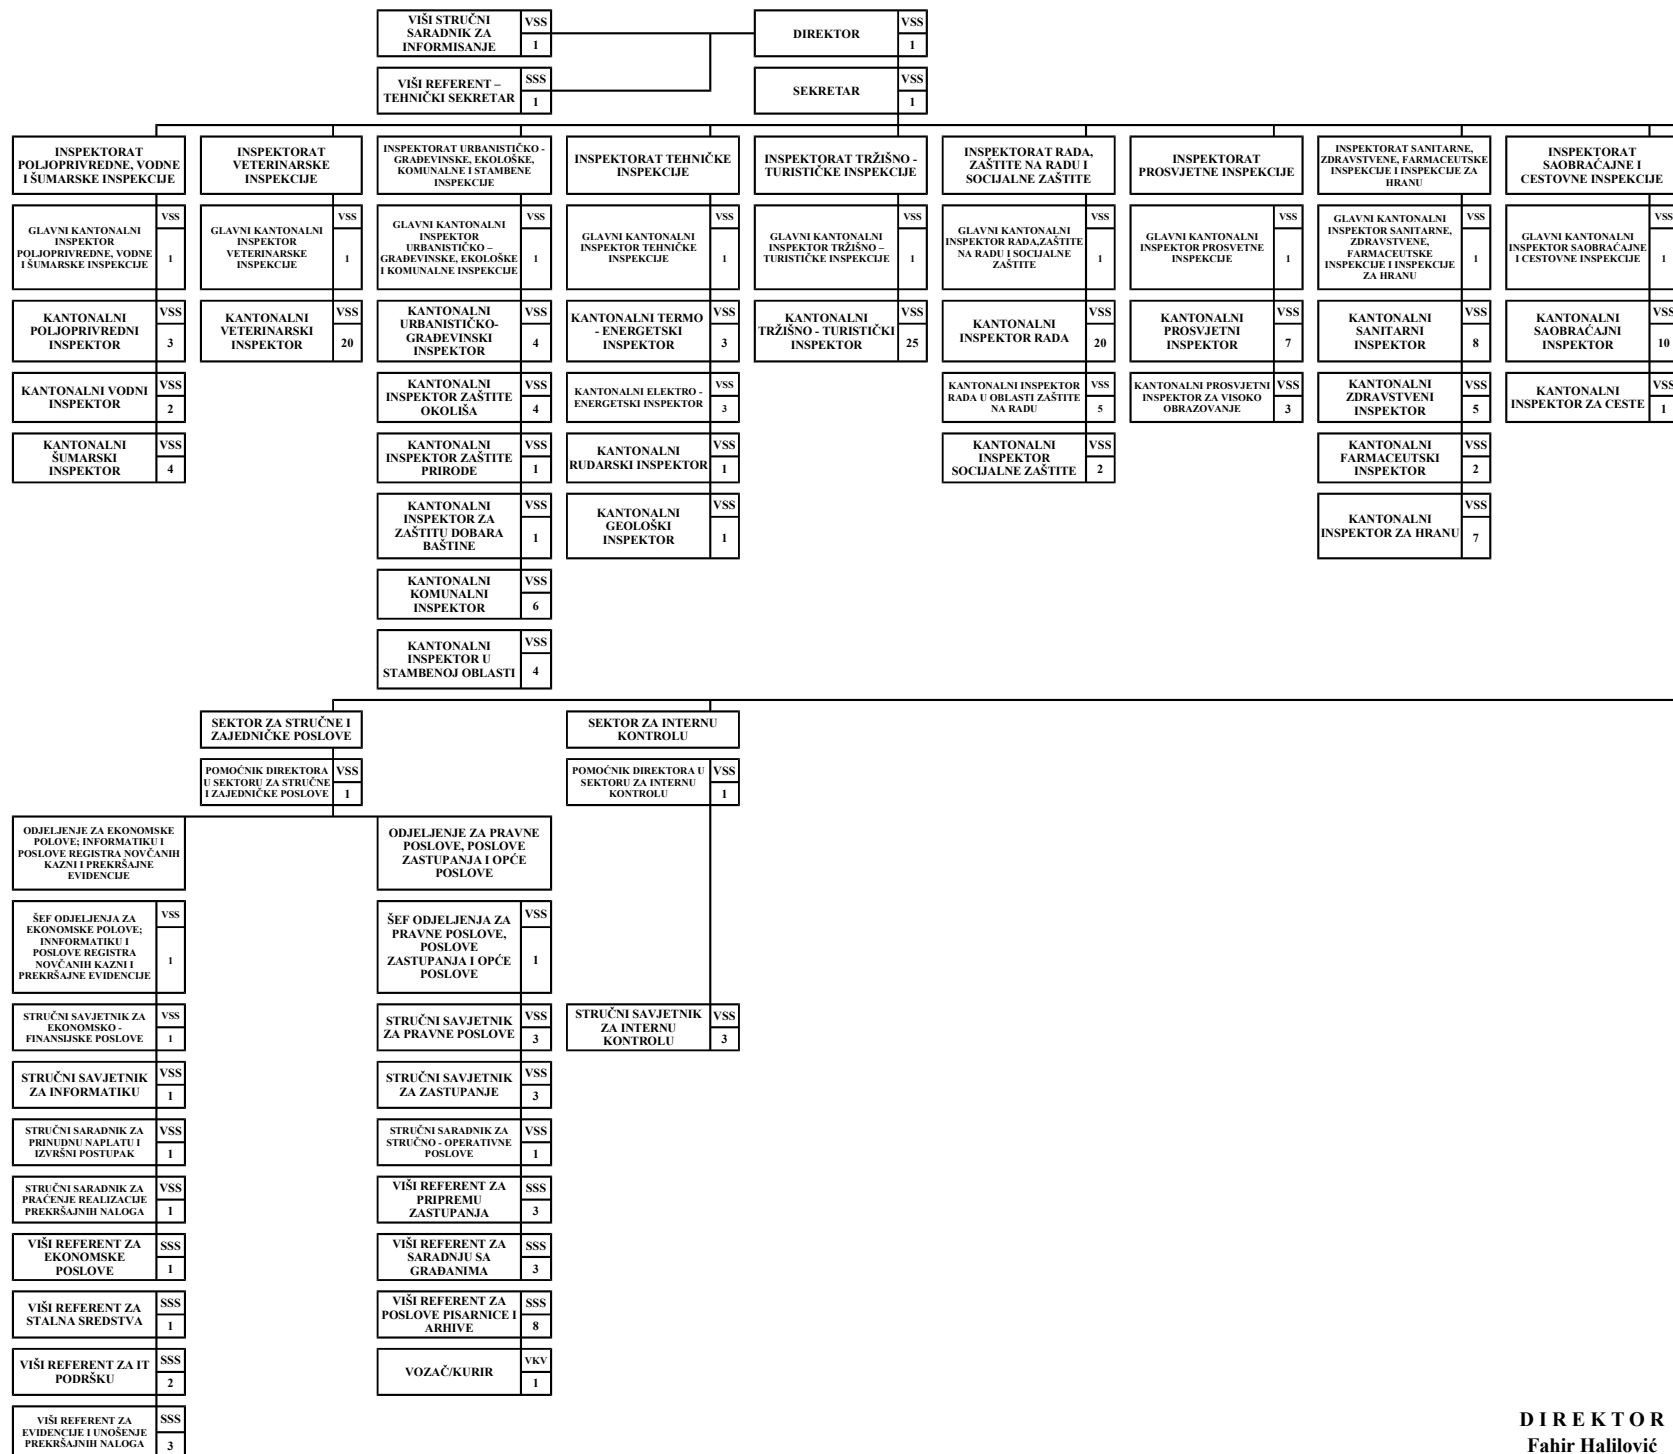

ORGANIZACIONA ŠEMA UNUTRAŠNJE ORGANIZACIJE KANTONALNE UPRAVE ZA INSPEKCIJSKE POSLOVE KANTONA SARAJEVO

DIREKTOR
Fahir Halilović